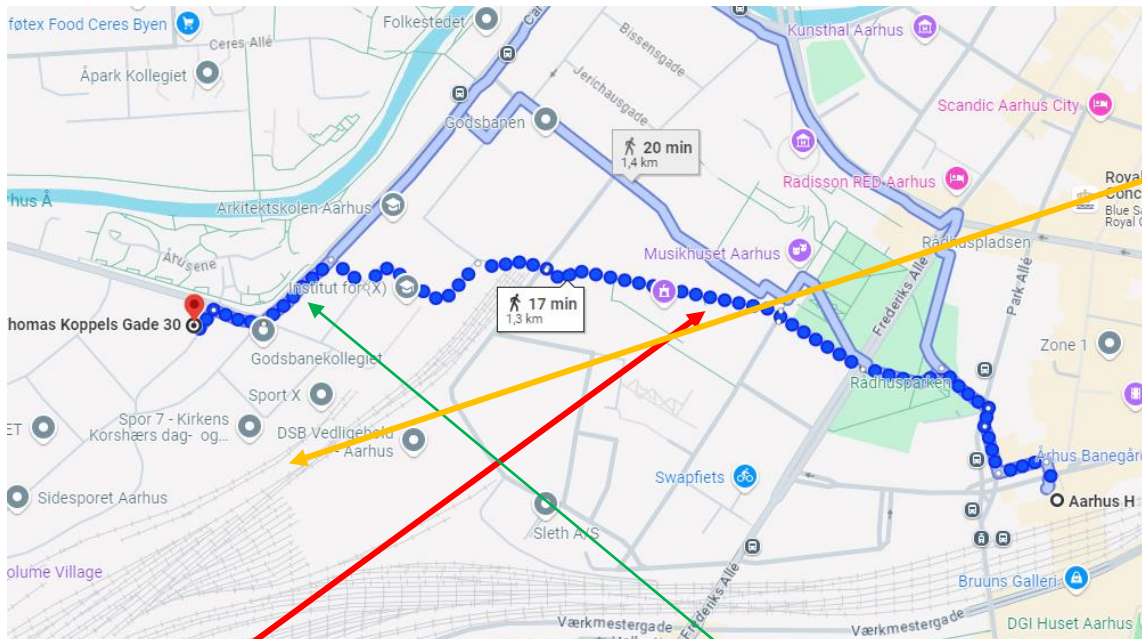

# CSM Midt Nord flytter

Mandag 22. april flytter CSM Midt Nord – både behandlingssektion og frivilligsektion – til

**Thomas Koppels Gade 30, 2. sal**  
**8000 Aarhus C**

## Gårute fra Banegårdspladsen:

**P-PLADSER**

Du går igennem Rådhusparken

Krydser Frederiks Allé og igennem Aarhus Congress Centre/Margrethepladsen

Krydser igennem sti ved Godsbanen, forbi Arkitektskolen og Lidl's parkeringsplads

## Nu ser du denne gavl:

Du går venstre om hjørnet og kan nu se skiltet med CSM Midt Nord. Og her er indgangen.

## Hvis du tager bussen fra Park Allé/Banegårdspladsen:

Linje 12 (retning Logistikparken)

Står af ved stoppested: Thomas Koppels Gade (du ser ovenstående gavl, når du står af bussen)

Bus 4A, 11 og 118 standser ca. 10-15 minutters gang fra Thomas Koppelsgade.